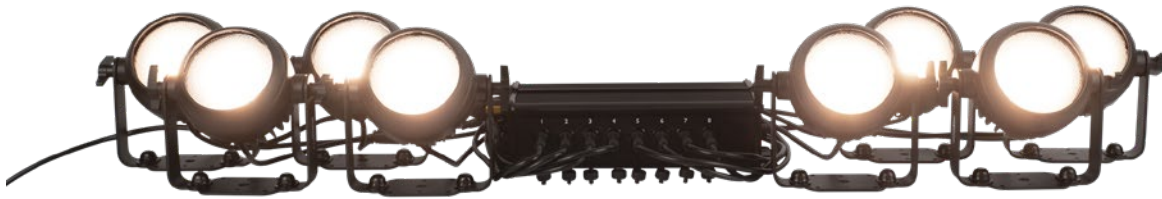

Shure QLXD24/D1 Beltpack Digitaal systeem + Audac CMX 826s Headset

Sennheiser EW-DX microfoon set met 965 kop

Sennheiser EW 100 G3

Sennheiser IE XWS

ARTIKEL

LEDSPOTS

ADJ 5P Hex par (RGBWA+UV) 5 x 5 watt

ADJ 5PX Hex Pearl par (RGBWA+UV) 5 x 12 watt