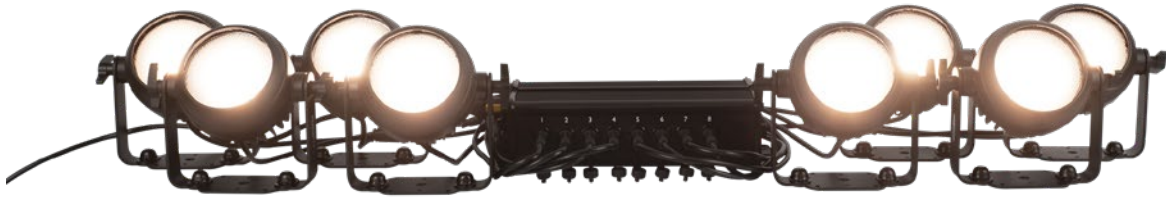

ARTIKEL

DRAADLOOS

Shure QLXD24/SM58 Digitaal systeem

Shure QLXD24/D1 Beltpack Digitaal systeem + Audac CMX 826s Headset

Sennheiser EW-DX microfoon set met 965 kop

Sennheiser EW 100 G3

Sennheiser IE XWS

ARTIKEL