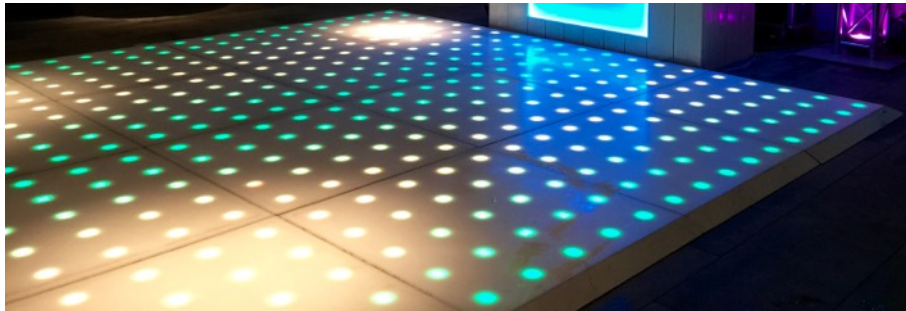

Prijslijst Led dansvloer 2016

RGB Led-verlichting, 40mm hoog incl. schuine rand

12 m2 Led vloer (3x4)

Op/afbouw + transport 20km enkele km.

€380,- Incl. btw

16 m2 Led vloer (4x4)

Op/afbouw + transport 20km enkele km.

€455,- Incl. btw

20 m2 Led vloer (4x5)

Op/afbouw + transport 20km enkele km.

€575,- Incl. btw

24 m2 Led vloer (4x6)

Op/afbouw + transport 20km enkele km.

€600,- Incl. btw

25 m2 Led vloer (5x5)